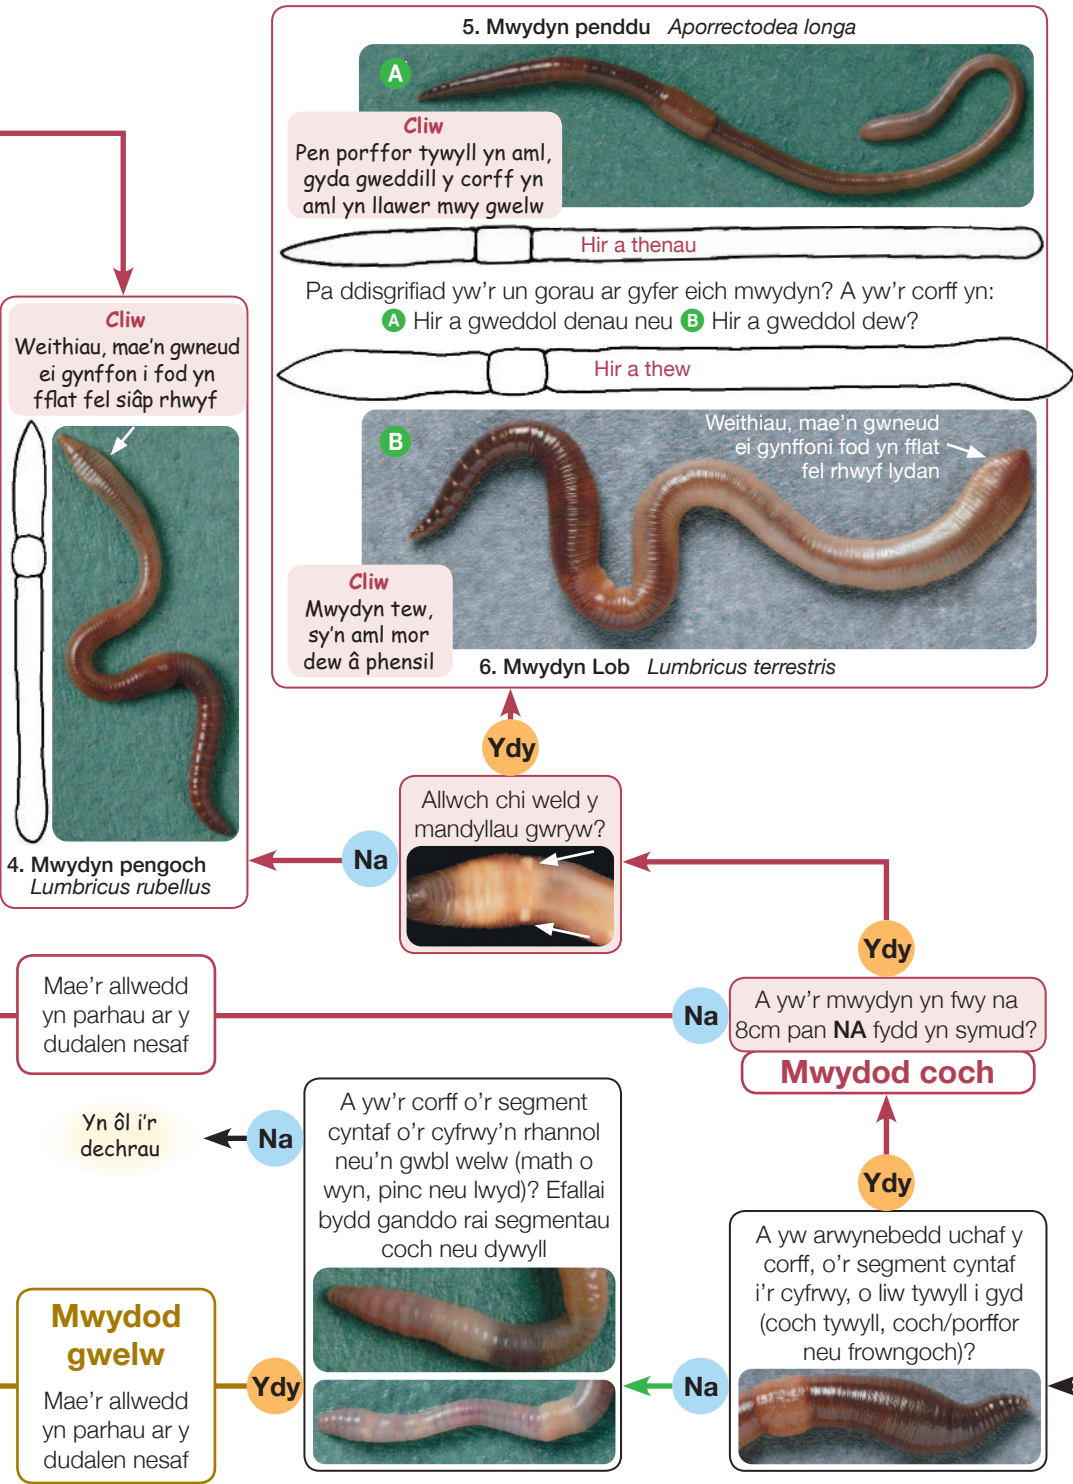

# Canllaw Adnabod Mwydod Prydain

Gallwch ddefnyddio'r canllaw hwn ar gyfer Arolwg Pridd a Mwydod OPAL

**Man cychwyn**  
Mae lluniau yn dangos meintiau nodweddiadol mwydod llawn dwf

Ydy e'n fwy na 2cm o hyd, AC a oes ganddo gyfrwy amlwg?

Fel arfer, mae'r cyfrwy o liw gwahanol i weddill y corff ac ychydig yn lletach

**Ydy**

A oes streipiau amlwg dros gefn y corff i gyd pan fydd yn symud?

**Na** **Oes**

Ydy e'n rhyw fath o wyrdd?

**Na** **Ydy**

**Na**  
Nid yw'n fwydyn aeddfed - does dim modd ei adnabod gyda'r canllaw hwn. Bydd o leiaf 50% o'r mwydod sydd gennych heb gyrraedd eu llawn dwf

© OPAL 2015.  
 Cedwir pob hawl.

**10. Mwydyn pen blaen pinc** *Aporrectodea rosea*

**Cliwiau**  
 Fel rheol mae'r pen yn binc amlwg neu'n binc gwelw hyd at y mandyllau gwryw

Yn aml bydd ganddo 2 neu ragor o badiau uchel gwyn cyn y mandyllau gwryw. Fel rheol mae'r cyfrwy yn oren a gall fod yn lletach ar y pen ôl