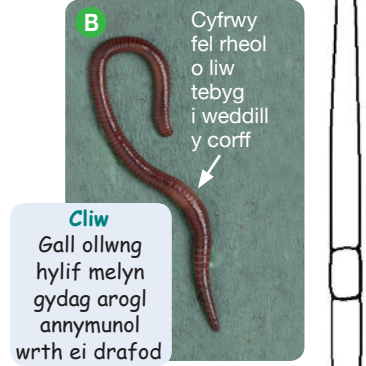

# Canllaw Adnabod Mwydod Prydain

Gallwch ddefnyddio'r canllaw hwn ar gyfer Arolwg Pridd a Mwydod OPAL

**Man cychwyn**  
Mae lluniau yn dangos meintiau nodweddiadol mwydod llawn dwf

Ydy e'n fwy na 2cm o hyd, AC a oes ganddo gyfrwy amlwg?

Fel arfer, mae'r cyfrwy o liw gwahanol i weddill y corff ac ychydig yn lletach

**Ydy**

A oes streipiau amlwg dros gefn y corff i gyd pan fydd yn symud?

**Na** **Oes**

Ydy e'n rhyw fath o wyrdd?

**Na** **Ydy**

**Na**  
Nid yw'n fwydyn aeddfed - does dim modd ei adnabod gyda'r canllaw hwn. Bydd o leiaf 50% o'r mwydod sydd gennych heb gyrraedd eu llawn dwf

## Mwydod streipiog

Pa ddisgrifiad yw'r un gorau ar gyfer eich mwydyn? A yw'r corff yn: **A** hirach a lletach neu **B** byrrach a chulach?

**1. Mwydyn compost** *Eisenia veneta*

**2. Mwydyn y Domen** *Eisenia fetida*