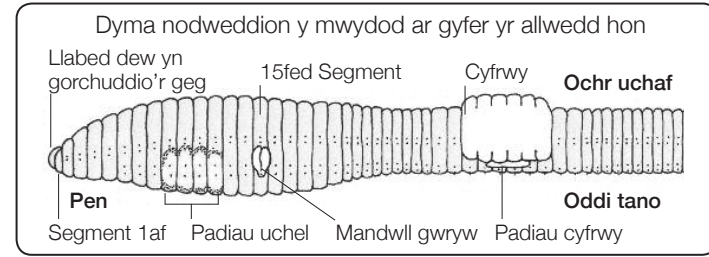

# Canllaw Adnabod Mwydod Prydain

Gallwch ddefnyddio'r canllaw hwn ar gyfer Arolwg Pridd a Mwydod OPAL

**Man cychwyn**  
Mae lluniau yn dangos meintiau nodweddiadol mwydod llawn dwf

Ydy e'n fwy na 2cm o hyd, AC a oes ganddo gyfrwy amlwg?

Fel arfer, mae'r cyfrwy o liw gwahanol i weddill y corff ac ychydig yn lletach

**Ydy**

A oes streipiau amlwg dros gefn y corff i gyd pan fydd yn symud?

**Na** **Oes**

Ydy e'n rhyw fath o wyrdd?

**Na** **Ydy**

**Na**  
Nid yw'n fwydyn aeddfed - does dim modd ei adnabod gyda'r canllaw hwn. Bydd o leiaf 50% o'r mwydod sydd gennych heb gyrraedd eu llawn dwf

## Mwydod streipiog

Pa ddisgrifiad yw'r un gorau ar gyfer eich mwydyn? A yw'r corff yn: **A** hirach a lletach neu **B** byrrach a chulach?

**1. Mwydyn compost** *Eisenia veneta*

**2. Mwydyn y Domen** *Eisenia fetida*